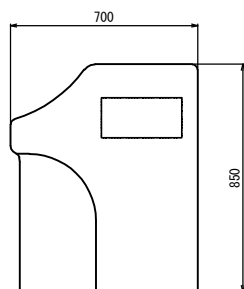

# 親 柱

OK-G1-85  
材質：鑄鉄

OK-G1-100  
材質：鑄鉄

P—親 1

OK-G2-85  
材質：鑄鉄

OK-G2-100  
材質：鑄鉄

P—親 2

OK-G3-85  
材質：鑄鉄

OK-G3-100  
材質：鑄鉄

P—親 3

OK-G4-85  
材質：鑄鉄

OK-G4-100  
材質：鑄鉄

P—親 4

OK-G5-85  
材質：鑄鉄

OK-G5-100  
材質：鑄鉄

P—親 5

OK-G6-130  
材質：砲金+鋼管

P—親 6