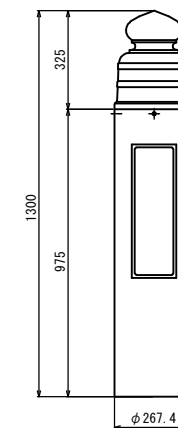

# 親 柱

OK-G1-85  
材質：鑄鉄

OK-G1-100  
材質：鑄鉄

P—親 1

OK-G2-85  
材質：鑄鉄

OK-G2-100  
材質：鑄鉄

P—親 2

OK-G3-85  
材質：鑄鉄

OK-G3-100  
材質：鑄鉄

P—親 3

OK-G4-85  
材質：鑄鉄

OK-G4-100  
材質：鑄鉄

P—親 4

OK-G5-85  
材質：鑄鉄

OK-G5-100  
材質：鑄鉄

P—親 5

OK-G6-130  
材質：砲金+鋼管

P—親 6