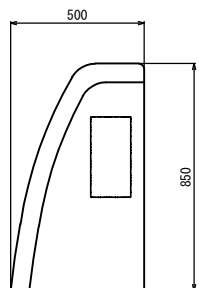

# 親 柱

OK-G1-85  
材質：鑄鉄

OK-G1-100  
材質：鑄鉄

P—親 1

OK-G2-85  
材質：鑄鉄

OK-G2-100  
材質：鑄鉄

P—親 2

OK-G3-85  
材質：鑄鉄

OK-G3-100  
材質：鑄鉄

P—親 3

OK-G4-85  
材質：鑄鉄

OK-G4-100  
材質：鑄鉄

P—親 4

OK-G5-85  
材質：鑄鉄

OK-G5-100  
材質：鑄鉄

P—親 5

OK-G6-130  
材質：砲金+鋼管

P—親 6