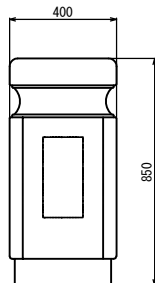

# 親 柱

OK-G1-85  
材質：鑄鉄

OK-G1-100  
材質：鑄鉄

P—親 1

OK-G2-85  
材質：鑄鉄

OK-G2-100  
材質：鑄鉄

P—親 2

OK-G3-85  
材質：鑄鉄

OK-G3-100  
材質：鑄鉄

P—親 3

OK-G4-85  
材質：鑄鉄

OK-G4-100  
材質：鑄鉄

P—親 4

OK-G5-85  
材質：鑄鉄

OK-G5-100  
材質：鑄鉄

P—親 5

OK-G6-130  
材質：砲金+鋼管

P—親 6