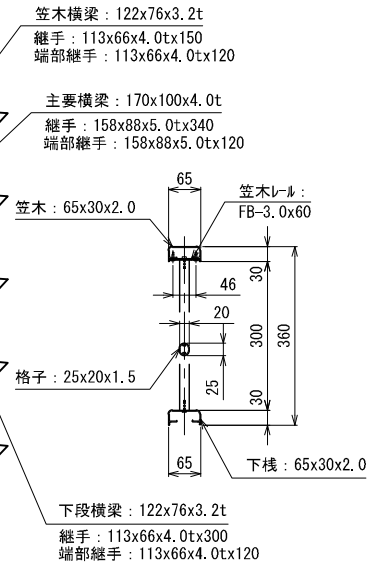

OK-A-3BP-85KFW

姿 図

A-A断面 (アンカー部詳細)

OK-A-3BP-85KFW

《注記》 改良のため、一部仕様を変更する場合があります。