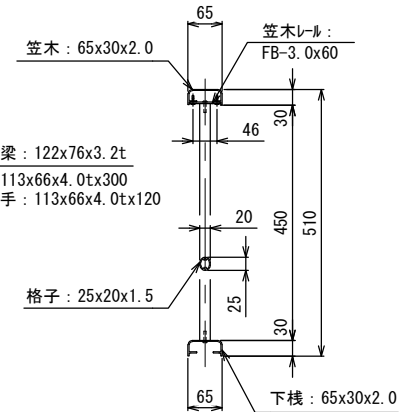

姿 図

A-A断面  
(アンカー部詳細)

OK-A-2B-85KN

《注記》 改良のため、一部仕様を変更する場合があります。